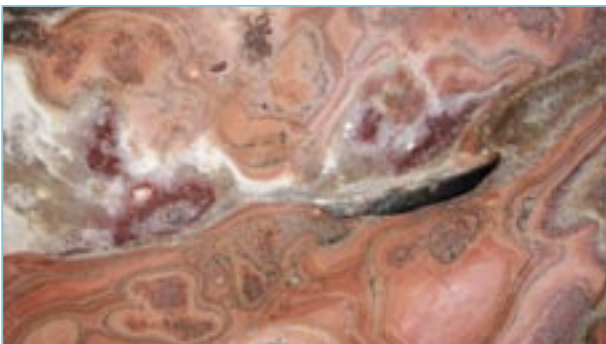

Jaspis s onyxem

Sochy a solitérní kameny

K dotvoření výjimečné atmosféry a nenahraditelného rázu skvěle poslouží i sochy a okrasné kameny, které mohou být i z polodrahokamů. Množství materiálů, námětů, tvarů a velikostí je nepřeborné, solitér nebo socha však vždy zaujme a ozvláštní.

Sochy, které jsou převážně dělány ručně, mohou být tak dokonalé a působivé, že na Vás dokážou přenést pocity.

Solitéry uchvátí svou majestátností, originalitou a měly by být citlivě zapracovány tak, aby na Vás působily podmanivě a současně uklidňujícím dojmem.