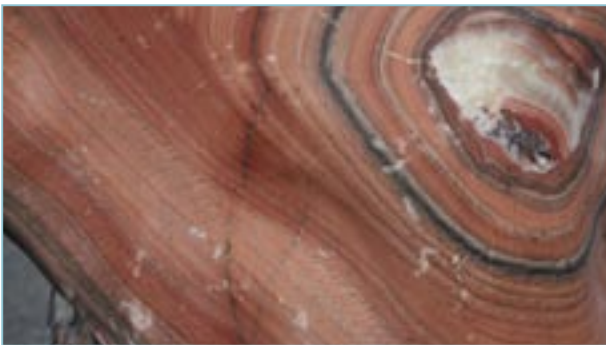

Jaspis s onyxem

Sochy a solitérní kameny

K dotvoření výjimečné atmosféry a nenahraditelného rázu skvěle poslouží i sochy a okrasné kameny, které mohou být i z polodrahokamů. Množství materiálů, námětů, tvarů a velikostí je nepřeborné, solitér nebo socha však vždy zaujme a ozvláštní.

Sochy, které jsou převážně dělány ručně, mohou být tak dokonalé a působivé, že na Vás dokážou přenést pocity.

Solitéry uchvátí svou majestátností, originalitou a měly by být citlivě zapracovány tak, aby na Vás působily podmanivě a současně uklidňujícím dojmem.