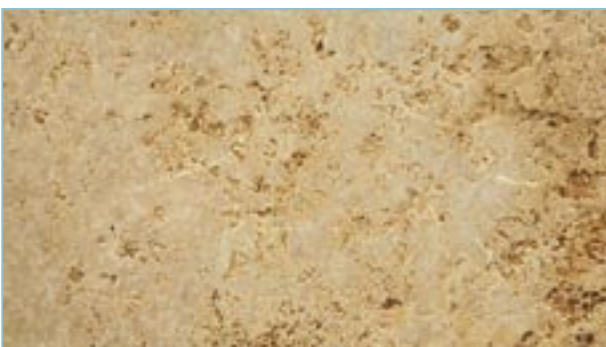

Vířivka MORPHEUS je vybavena luxusním ovládacím kanadským systémem BALBOA.

Vnější rozměr vany 220/200/90cm.

Sunrise Pink ve vzoru románské dlažby

Sunrise Pink

Sunshine Yellow

Noce

Travertiny

Travertin je krásný kámen a svou strukturou i velice zajímavý materiál. Pro venkovní použití běžně dostupný v síle 3 cm, ale též například ve formátu 20x5x5cm. Nejčastěji používaný rozměr je 60x60x3cm, který dovolí travertinu vyniknout a přenese Vás do sluncem zalitého Toskánska. Dále zdůrazní podmanivé kouzlo jeho členitého povrchu a nenechá Vás na pochybách, že majestátní Colosseum je skutečně vystaveno z travertinu.